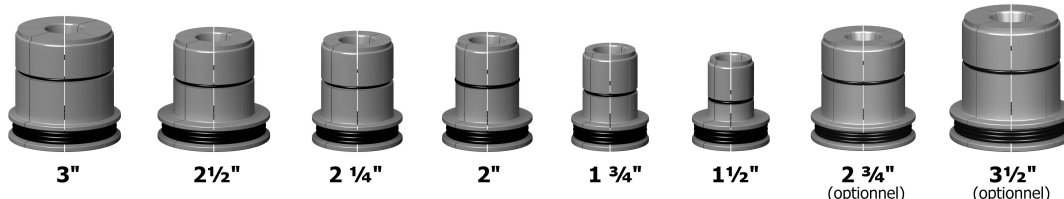

ExpansEUR Manuel

ExpansEUR portatif de tuyaux d'échappement pour automobile

Spécifications

Portée d'Expansion	1-1/2" de diamètre à l'intérieur à 3-1/2" de diamètre à l'extérieur
Calibrage	Ajustable, contrôle pour pleine portée d'expansion du diamètre intérieur et extérieur
Précision	ExpansEUR manuel à une précision contrôlée de .005"
Course	1,350"
Pression d'Air Requisite	60 à 120 psi
Pression Maximale du Système Hydraulique	6 000 psi, circuit réglé à l'usine
Profondeur d'Expansion	1-3/4" minimum 2-1/4" maximum
Poids (Approximatif)	10lbs (avec mandrin et sans jeux de segments)
Longueur Totale	12,00"
Facteur Sécuritaire	2 à 1

Outillage Standard