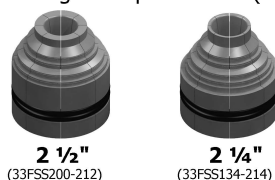

Jeu de Segments pour agrandir (optionnel)

Jeu de segments pour évaser (36HE02)